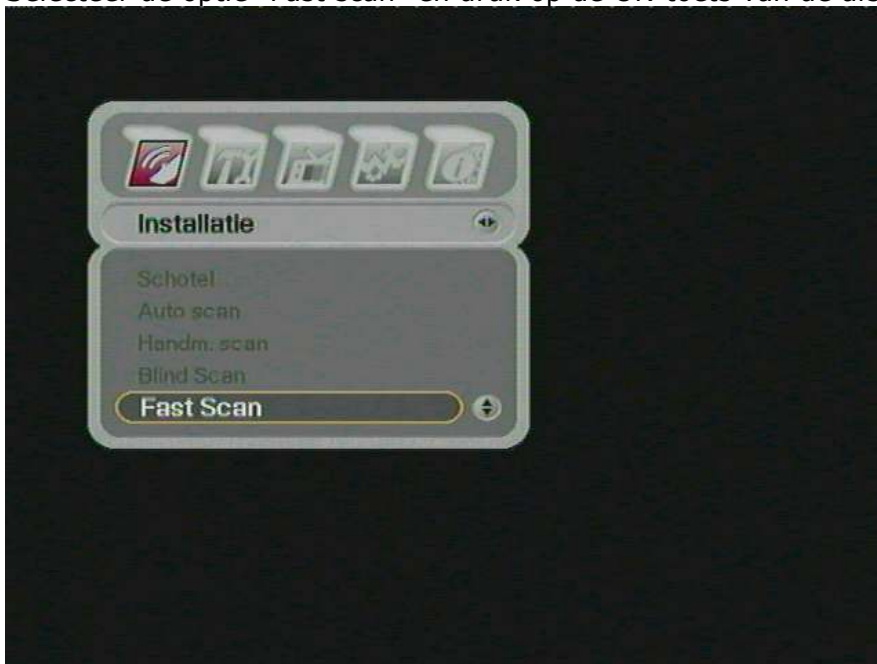

Inladen zenderlijst

Om de nieuwe TV VLAANDEREN of CanalDigitaal zenderlijst op uw ontvanger te installeren, dient u de zenders op uw ontvanger (opnieuw) in te laden.

Homecast Blackbox CI

1. Druk op de MENU-toets van de afstandsbediening.
2. Selecteer de optie "Fast scan" en druk op de OK-toets van de afstandsbediening.

3. De ontvanger vraagt nu om de pincode (standaard is deze "0000").
4. Selecteer "TV VLAANDEREN" of "CanalDigitaal" met het pijltje naar rechts.
5. Druk vervolgens op de OK-toets van de afstandsbediening.